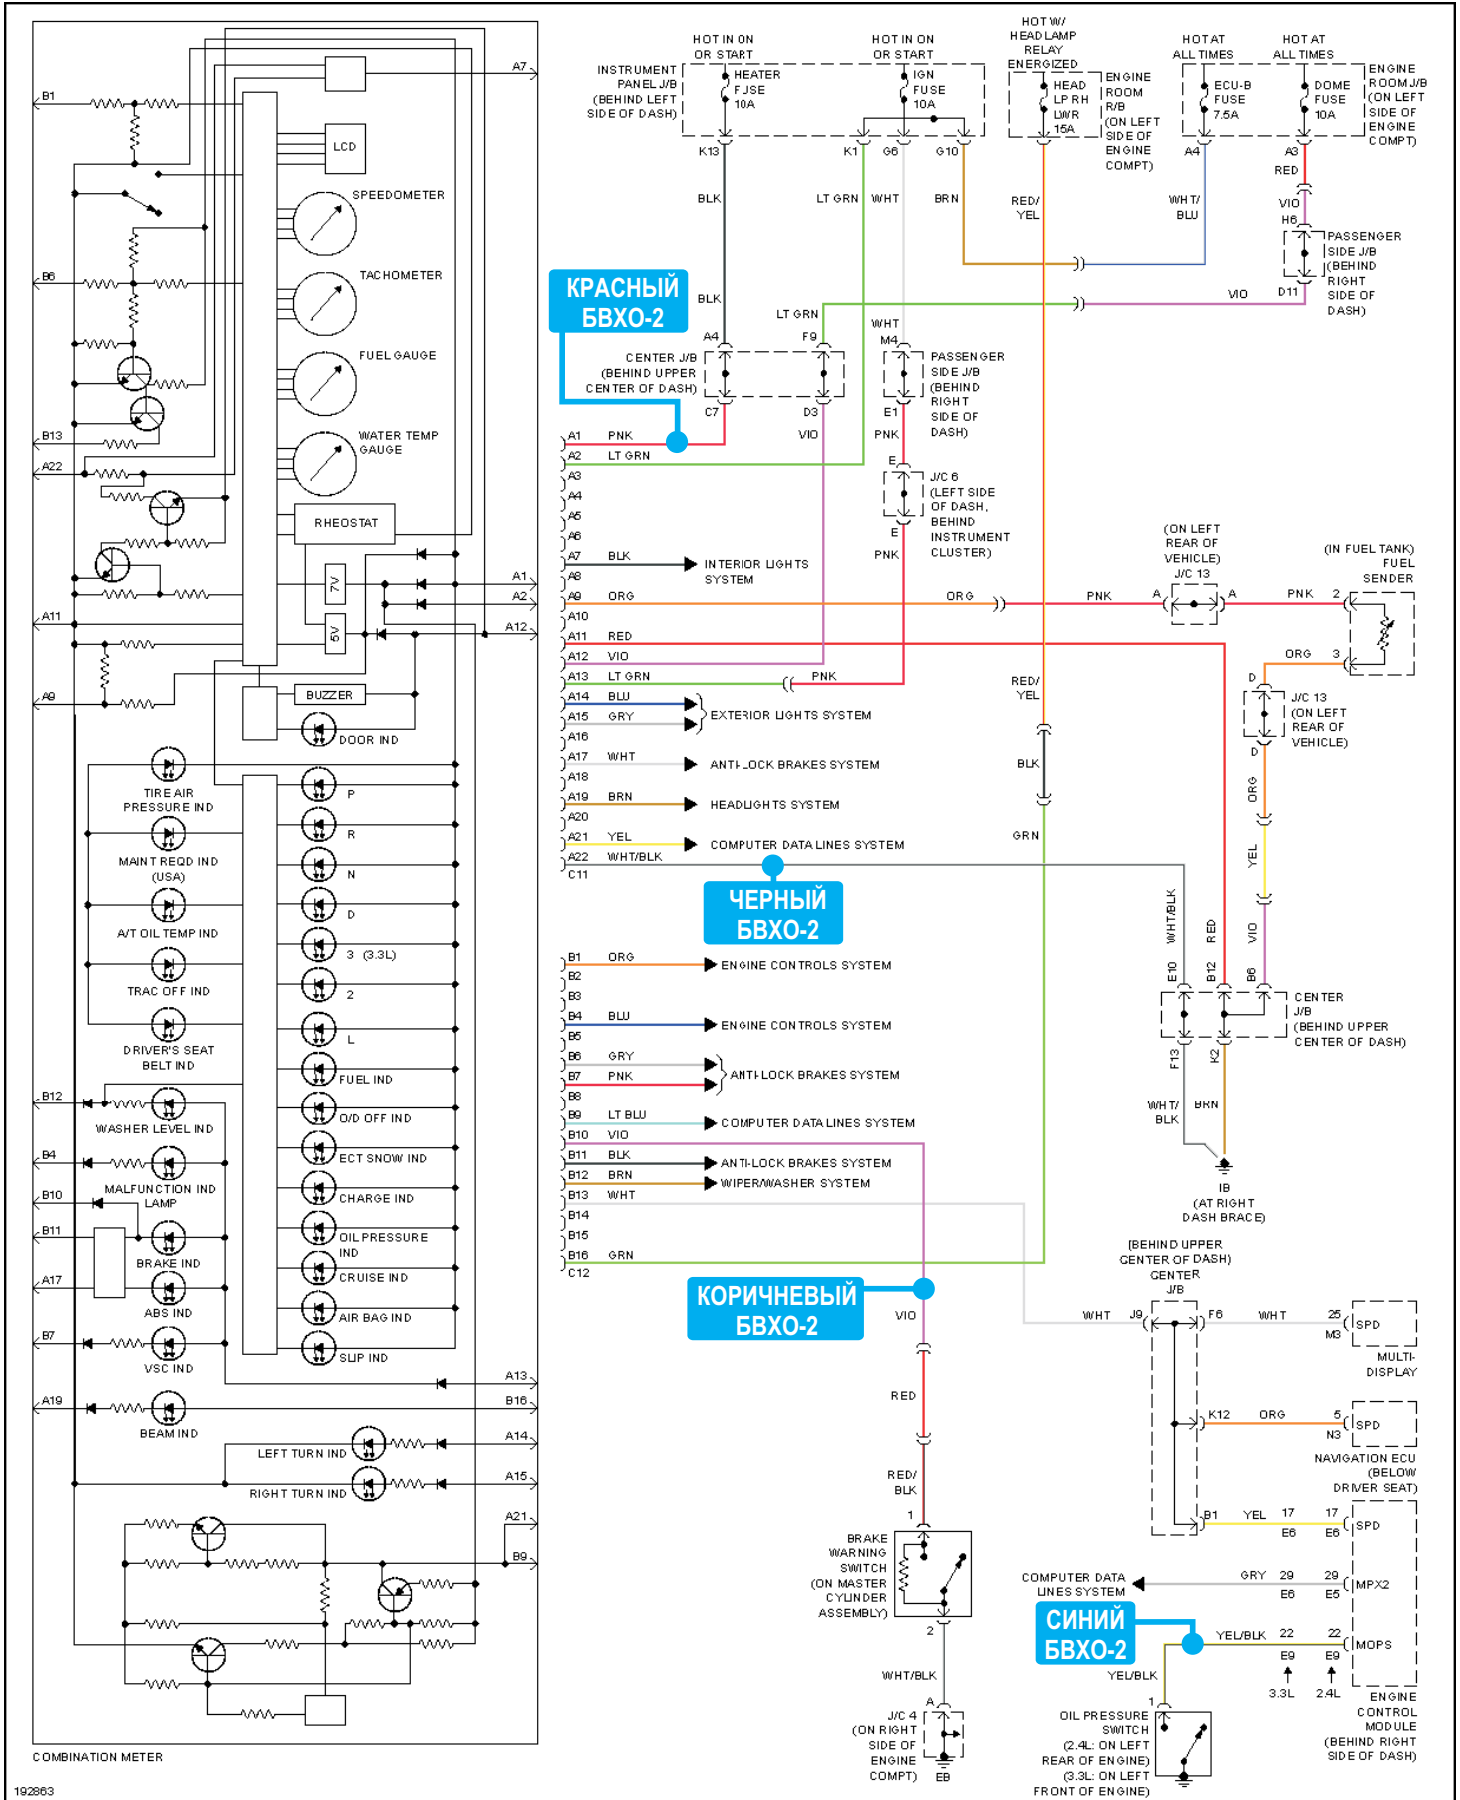

# 2004 Toyota Highlander

## SYSTEM WIRING DIAGRAMS

### Fig. 41: Instrument Cluster Circuit

**ЖЕЛТЫЙ БВХО-2 НЕ ПОДКЛЮЧАТЬ !!!**

**Схема 11. Система наружного освещения без фар дневного времени – Highlander (часть 1Б)**