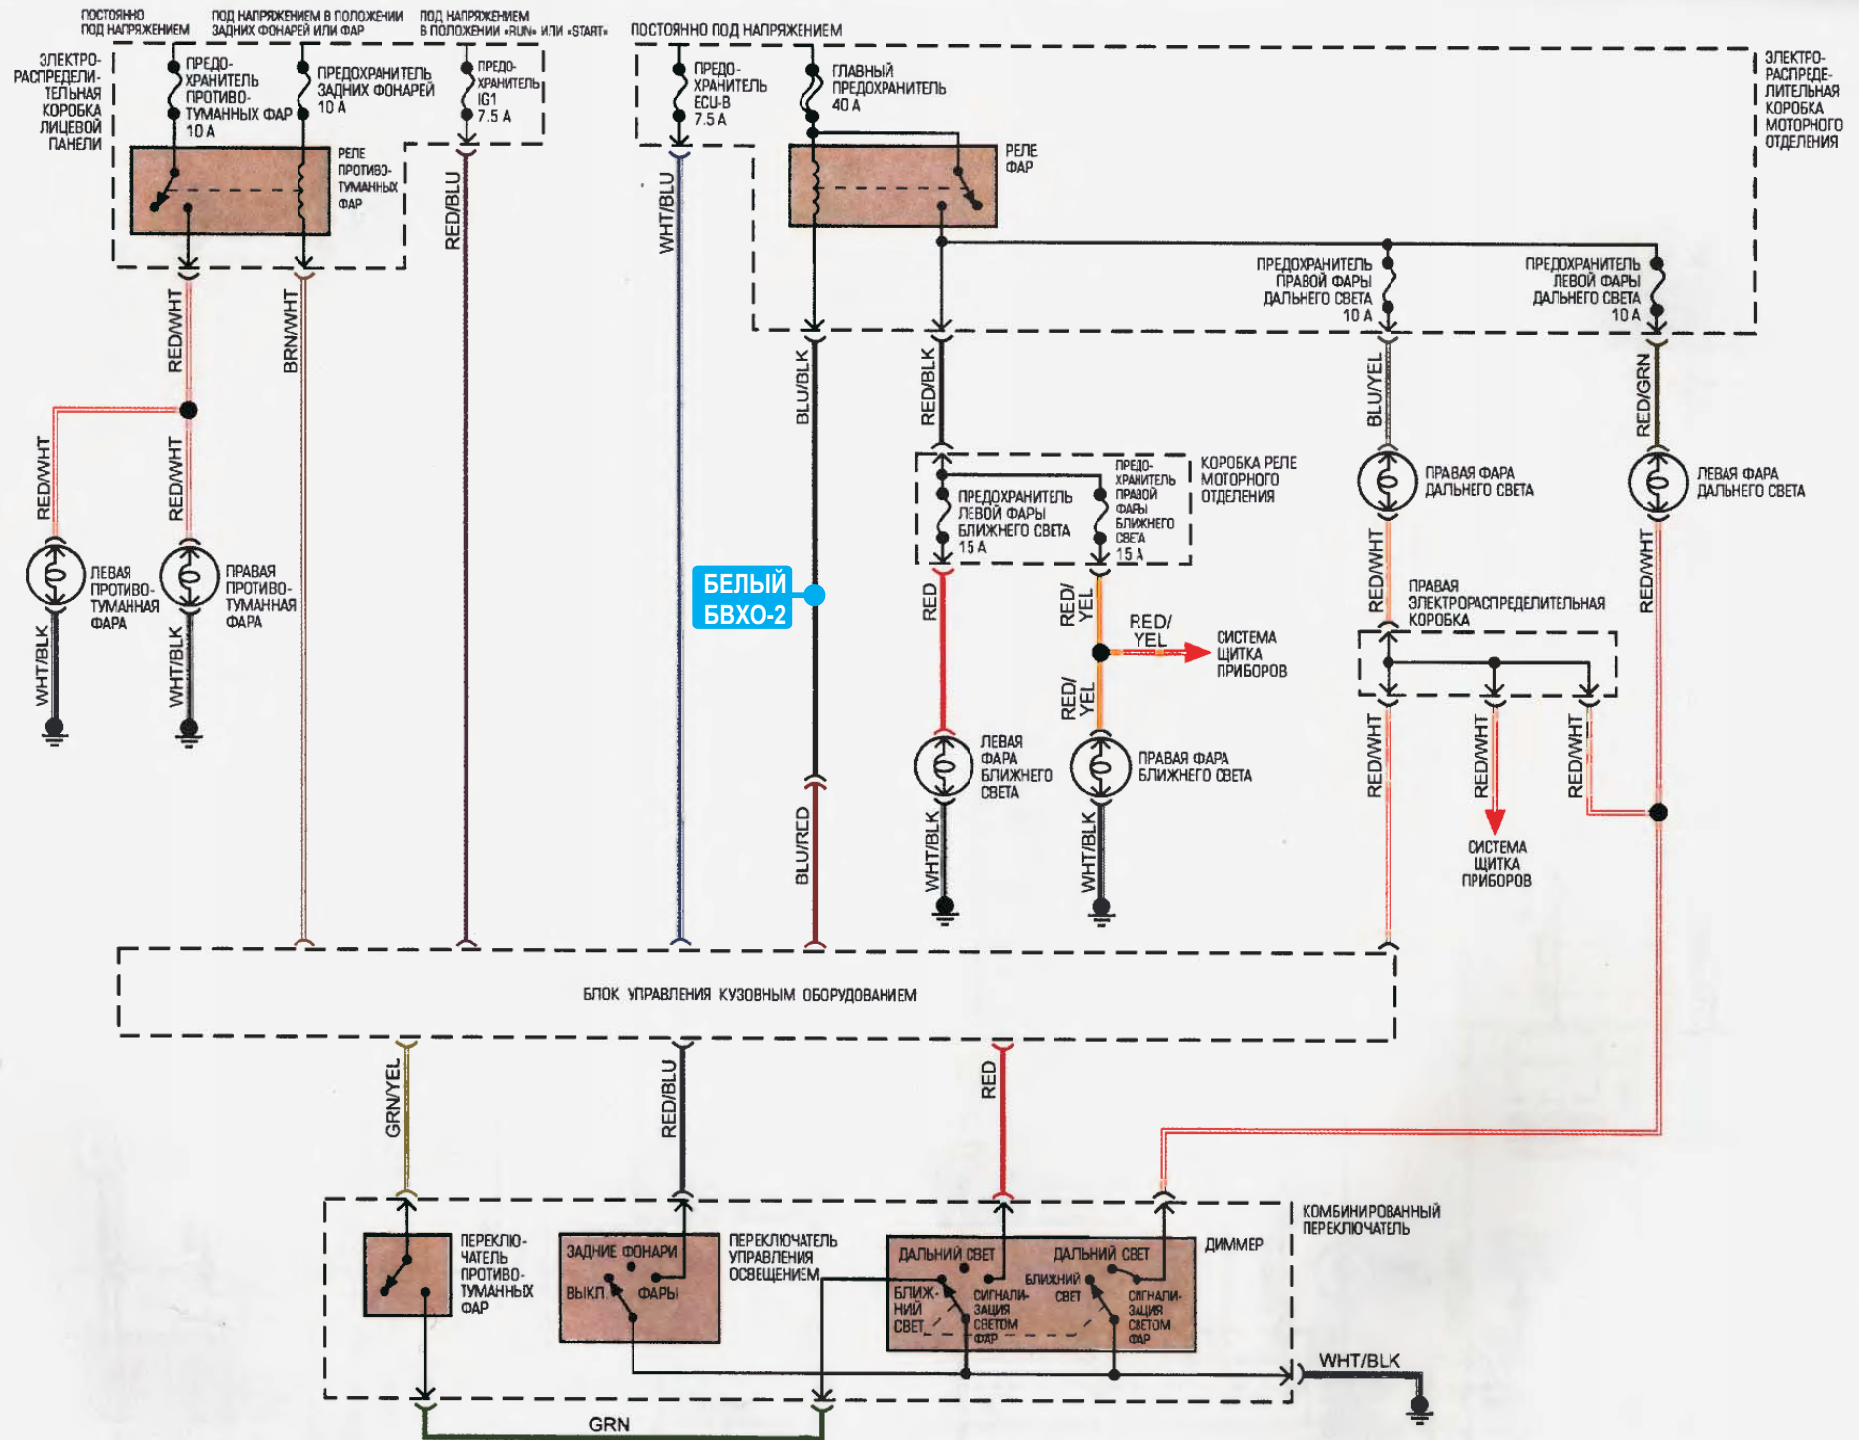

# 2004 Toyota Highlander

## SYSTEM WIRING DIAGRAMS

### Fig. 41: Instrument Cluster Circuit

**ЖЕЛТЫЙ БВХО-2 НЕ ПОДКЛЮЧАТЬ !!!**

**Схема 11. Система наружного освещения без фар дневного времени – Highlander (часть 1Б)**