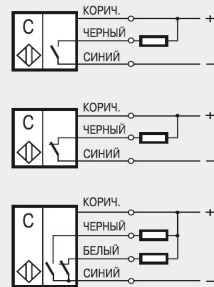

Размыкающий контакт

32P

Переключающий контакт

43P

NPN Замыкающий контакт

31N

Размыкающий контакт

32N

Переключающий контакт

43N