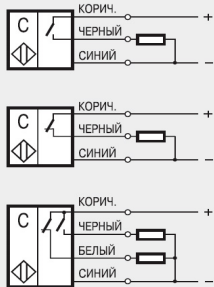

Емкостные датчики

3-х, 4-х проводные на постоянное напряжение

PNP Замыкающий контакт

31P

Размыкающий контакт

32P

Переключающий контакт

43P