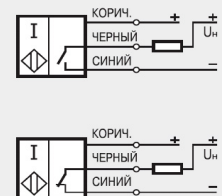

Размыкающий контакт

32P-0

NPN Замыкающий контакт

31N-0