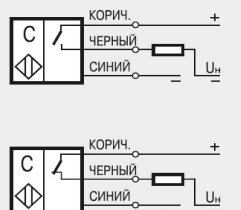

31P-0

Размыкающий контакт

32P-0

NPN Замыкающий контакт

31N-0

Размыкающий контакт

32N-0

2-х проводные на переменное/ постоянное напряжение с заземлением