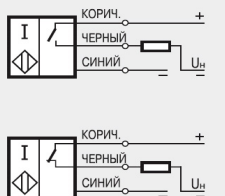

Переключающий контакт

43N

3-х проводные на постоянное напряжение, с открытым коллектором

PNP Замыкающий контакт

31P-0

Размыкающий контакт

32P-0

NPN Замыкающий контакт